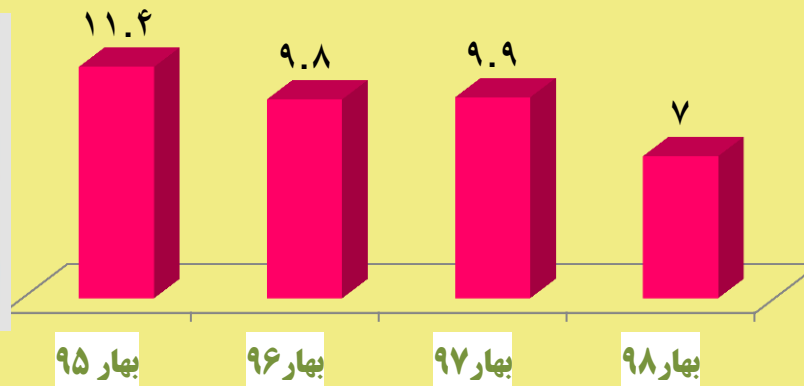

اینفوگرافیک نیروی کار استان فارس ۱۳۹۸

تداوم کاهش بیکاری در استان فارس

بر اساس جدیدترین گزارش مرکز آمار ایران، میزان بیکاری استان فارس در بهار ۹۸، ۹/۹ به ۷ درصد رسیده است که نسبت به مدت مشابه در سال ۹۷، ۲/۹ درصد کاهش داشته است.

برآورد جمعیت استان فارس
سال ۱۳۹۸
۵۰۰۶ (میلیون نفر)

۲۵۳۴
(درصد ۵۰,۶)

۲۴۷۳
(درصد ۴۹,۴)

رتبه دوم کشور از
لحاظ نرخ بیکاری

۲/۹%

نرخ بیکاری استان های کشور در بهار ۱۳۹۸