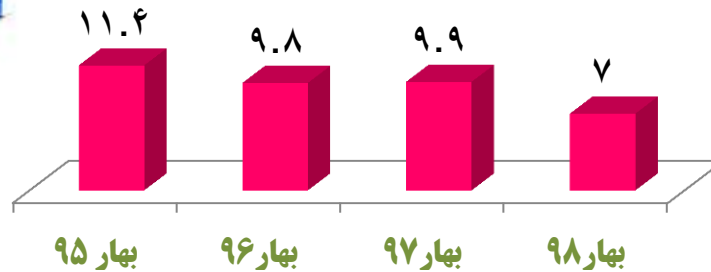

اینفوگرافیک نیروی کار استان فارس ۱۳۹۸

تداوم کاهش بیکاری در استان فارس

بر اساس جدیدترین گزارش مرکز آمار ایران، میزان بیکاری استان فارس در بهار ۹۸، ۹/۹ به ۷ درصد رسیده است که نسبت به مدت مشابه در سال ۹۷، ۲/۹ درصد کاهش داشته است.

برآورد جمعیت استان فارس
سال ۱۳۹۸
۵۰۰۶ (میلیون نفر)

۲۵۳۴
(درصد ۵۰,۶)

۲۴۷۳
(درصد ۴۹,۴)

رتبه دوم کشور از
لحاظ نرخ بیکاری

۲/۹%